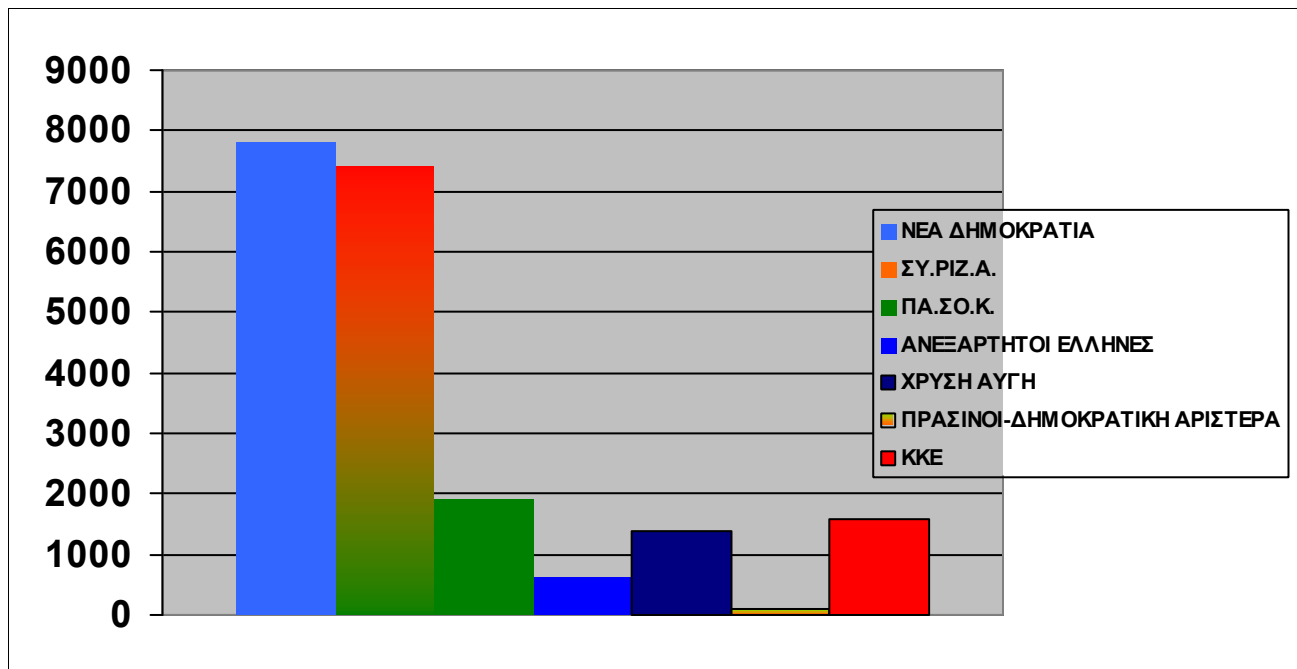

Αποτελέσματα σε **123** από τα **123** εκλογικά τμήματα  
**ΒΟΥΛΕΥΤΙΚΕΣ ΕΚΛΟΓΕΣ 2015**  
**Π.Ε. ΓΡΕΒΕΝΑ**  
**ΣΥΓΚΕΝΤΡΩΤΙΚΑ ΑΠΟΤΕΛΕΣΜΑΤΑ**

ΕΓΓΕΓΡΑΜΜΕΝΟΙ: 43774

ΑΚΥΡΑ: 343

ΕΓΚΥΡΑ: 23531

ΨΗΦΙΣΑΝ: 24018

ΛΕΥΚΑ: 144

ΣΥΝΔΥΑΣΜΟΣ	ΨΗΦΟΙ	%
ΝΕΑ ΔΗΜΟΚΡΑΤΙΑ	7803	33,16%
ΣΥ.ΡΙΖ.Α.	7407	31,48%
ΠΑ.ΣΟ.Κ.	1910	8,12%
ΚΚΕ	1584	6,73%
ΧΡΥΣΗ ΑΥΓΗ	1371	5,83%
ΤΟ ΠΟΤΑΜΙ	898	3,82%
ΚΙΝΗΜΑ ΔΗΜΟΚΡΑΤΩΝ ΣΟΣΙΑΛΙΣΤΩΝ	816	3,47%
ΑΝΕΞΑΡΤΗΤΟΙ ΕΛΛΗΝΕΣ	616	2,62%
ΤΕΛΕΙΑ – ΑΠΟΣΤΟΛΟΣ ΓΚΛΕΤΣΟΣ	286	1,22%
ΕΝΩΣΗ ΚΕΝΤΡΩΩΝ	284	1,21%
Λ.Α.Ο.Σ.	235	1,00%
ΑΝΤ.ΑΡ.ΣΥ.Α.	144	0,61%
ΠΡΑΣΙΝΟΙ-ΔΗΜΟΚΡΑΤΙΚΗ ΑΡΙΣΤΕΡΑ	91	0,39%
ΕΔΕΜ	51	0,22%
ΚΚΕ (μ-λ) Μ-Λ ΚΚΕ-Εκλογική Συνεργασία	29	0,12%
ΟΡΓΑΝΩΣΗ ΚΟΜΜΟΥΝΙΣΤΩΝ ΔΙΕΘΝΙΣΤΩΝ Ε	6	0,03%
<b>ΣΥΝΟΛΟ:</b>	<b>23531</b>	